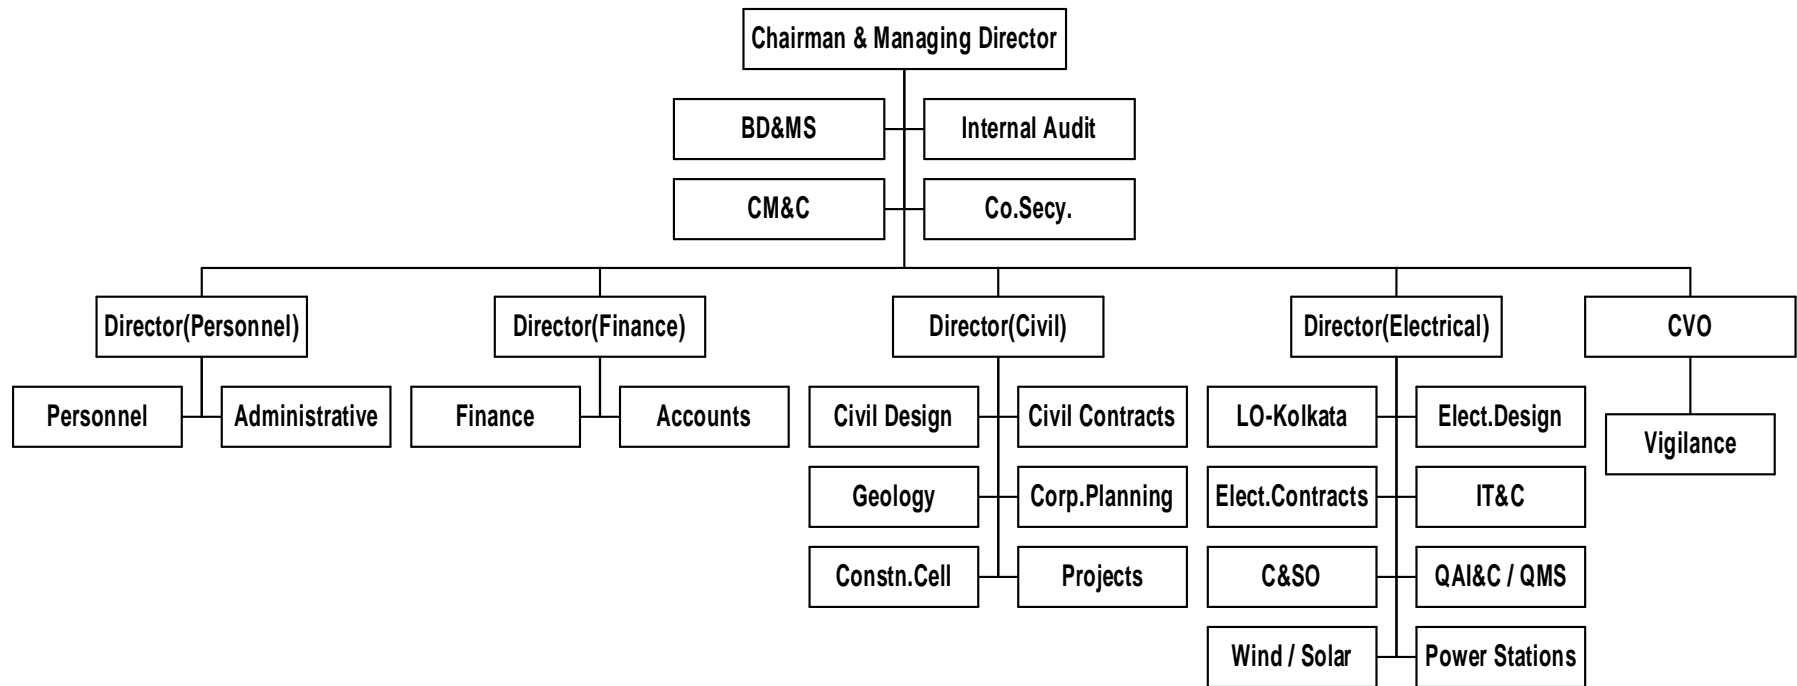

संगठनात्मक संरचना

परियोजना का अर्थ संबद्ध क्षेत्रीय/संपर्क कार्यालय सहित अन्वेषणाधीन , निर्माणपूर्व तथा निमार्णाधीन जलविद्युत परियोजनाएं होगा ।

Organization Structure

Projects shall mean Hydro Projects in investigation, pre-construction and construction projects including associated Regional / Liaison Office.