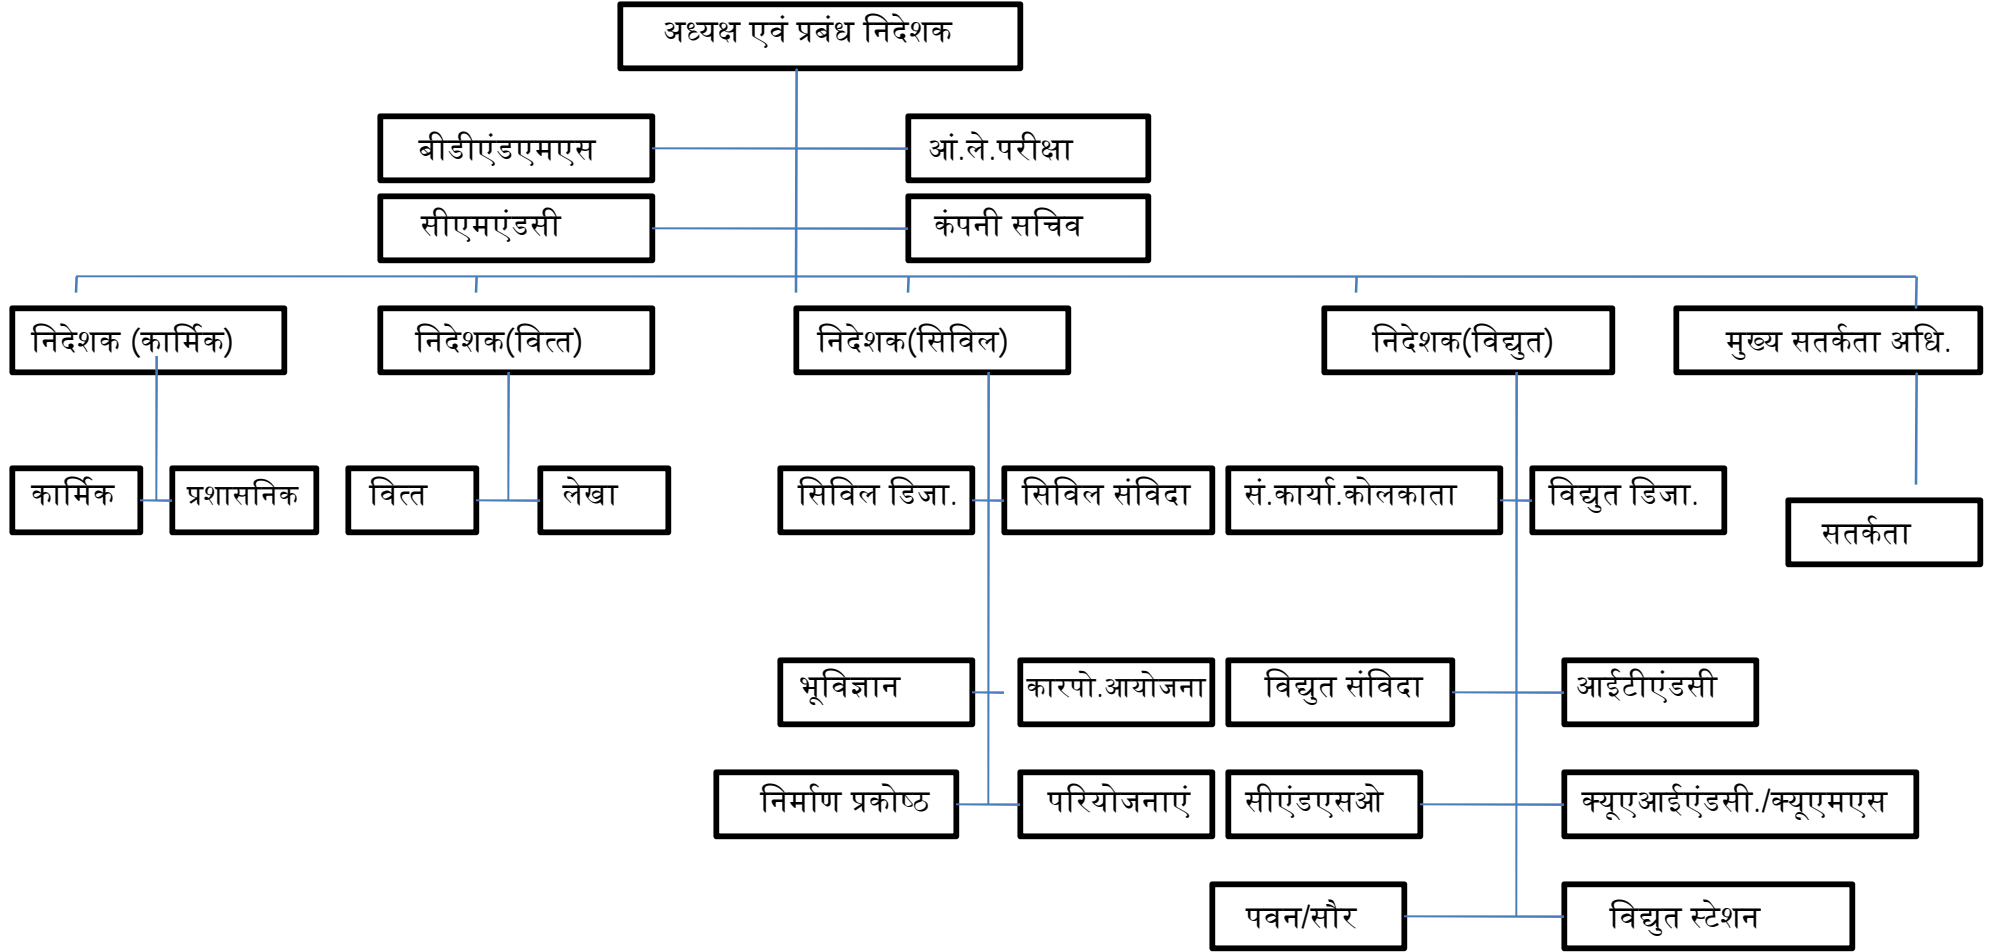

संगठनात्मक संरचना

परियोजना का अर्थ संबद्ध क्षेत्रीय/संपर्क कार्यालय सहित अन्वेषणाधीन , निर्माणपूर्व तथा निमार्णाधीन जलविद्युत परियोजनाएं होगा ।

Organization Structure

Projects shall mean Hydro Projects in investigation, pre-construction and construction projects including associated Regional / Liaison Office.